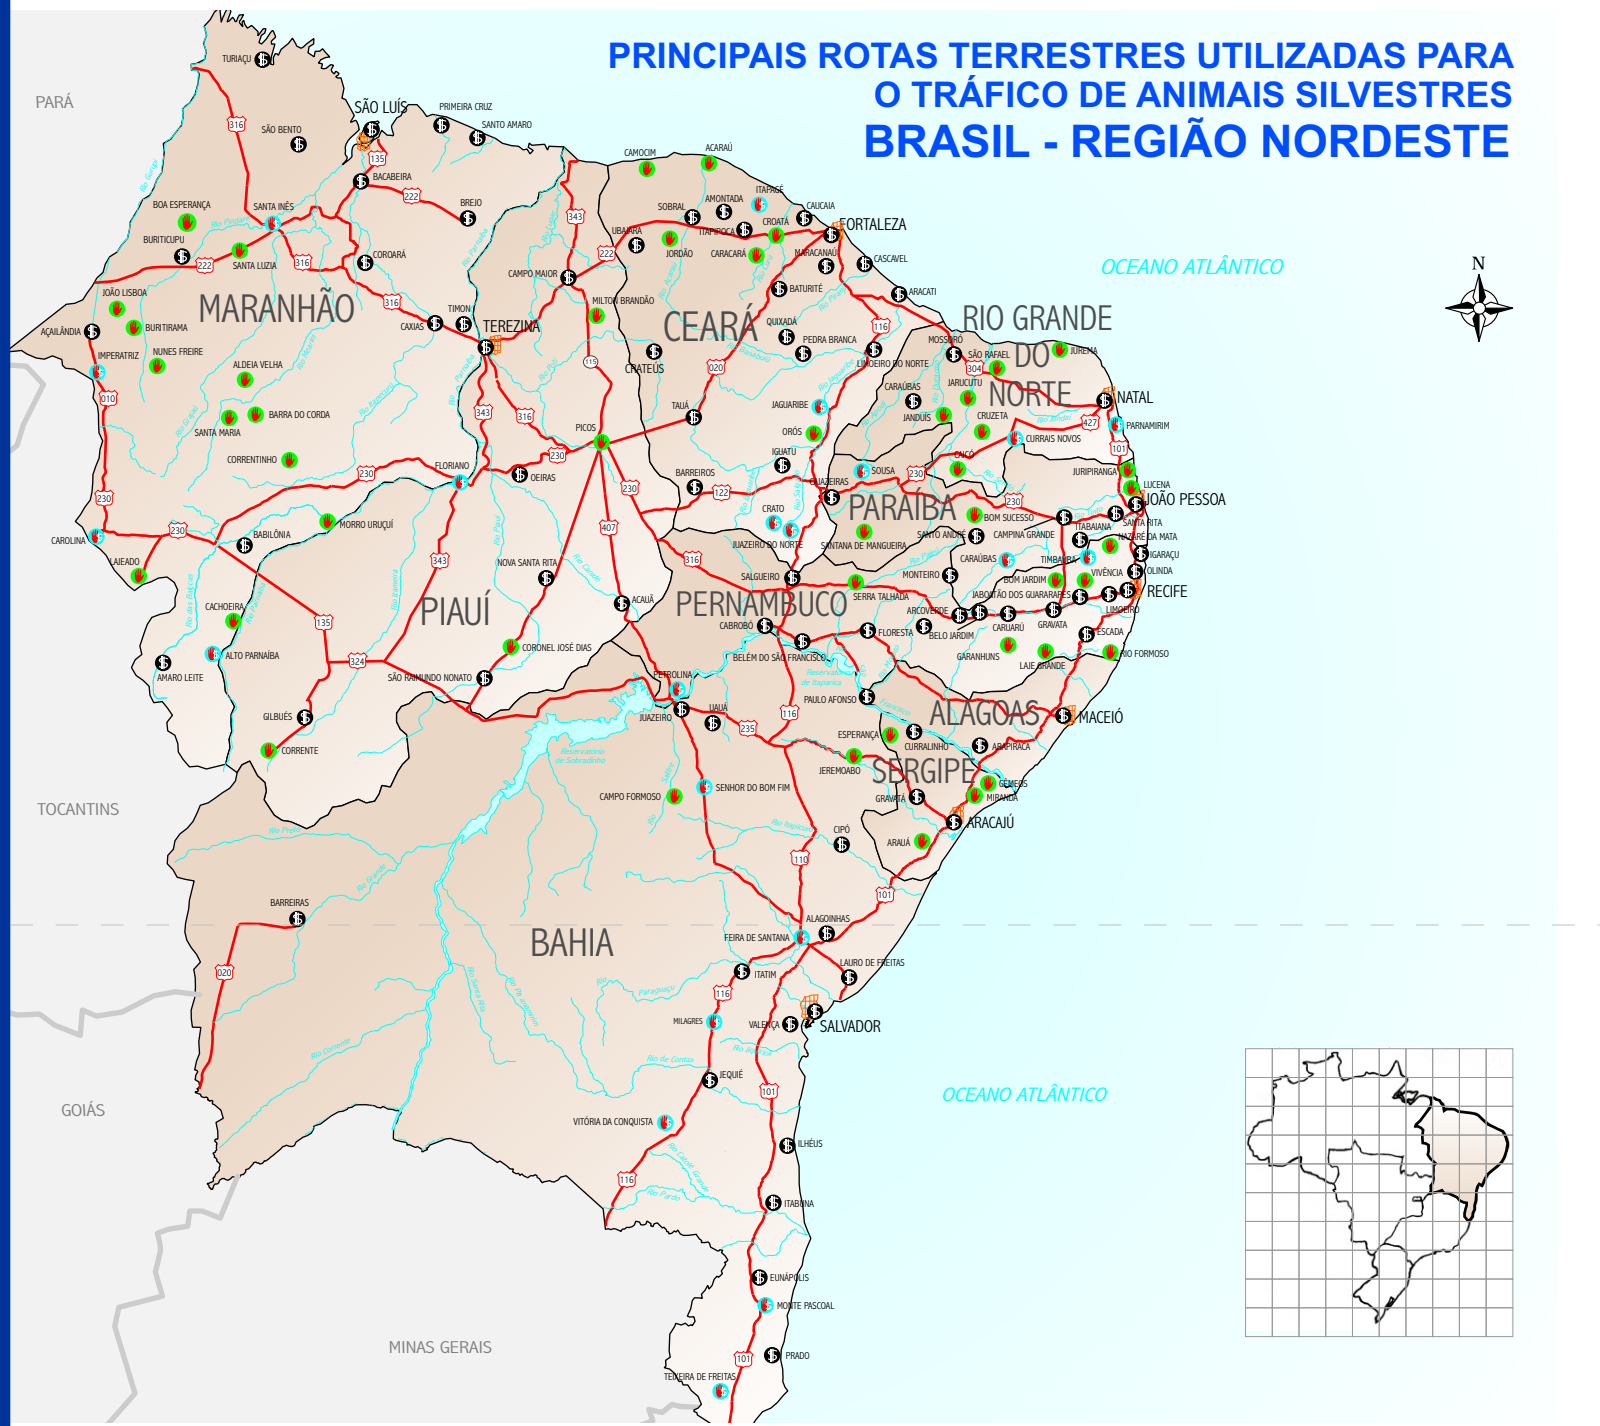

PRINCIPAIS ROTAS TERRESTRES UTILIZADAS PARA O TRÁFICO DE ANIMAIS SILVESTRES BRASIL - REGIÃO NORDESTE

LEGENDA

Classificação das localidades de acordo com o tipo de ocorrência de tráfico

- APANHADA E VENDA
- APANHADA
- VENDA
- Rota de tráfico de animais silvestres

Convenções cartográficas

- CAPITAL (Capital do estado e/ou área urbana)
- Estrada federal
- Estrada estadual
- Limite interestadual
- Rios, córregos, lagos e represas

Escala aproximada: 1: 7.300.000

Fontes: RENCTAS - Rede Nacional de Combate ao Tráfico de Animais Silvestres - 2001
www.renctas.org.br
 BASE CARTOGRÁFICA: IBGE - 2000