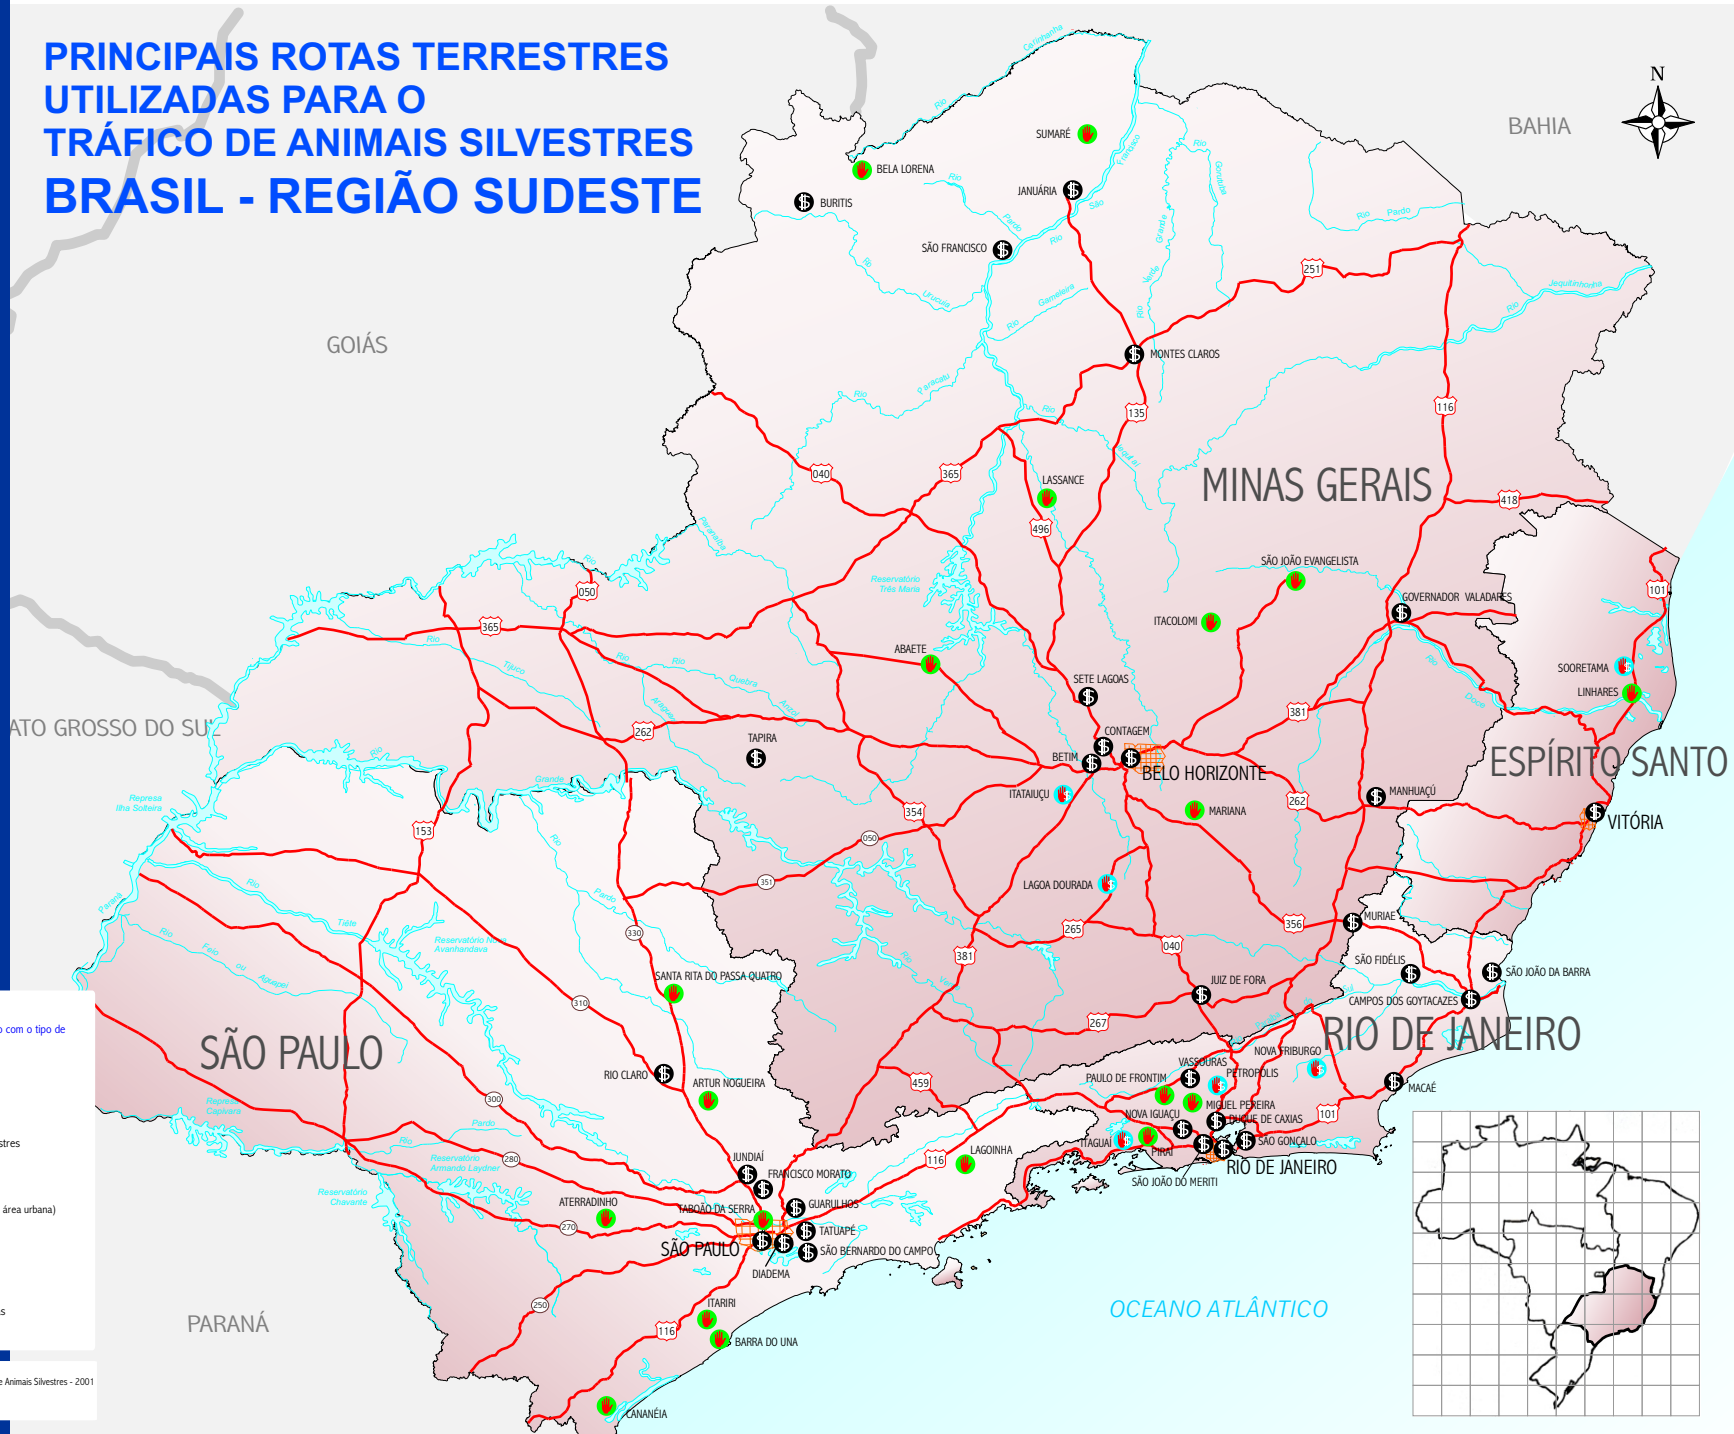

# PRINCIPAIS ROTAS TERRESTRES UTILIZADAS PARA O TRÁFICO DE ANIMAIS SILVESTRES BRASIL - REGIÃO SUDESTE

## LEGENDA

Classificação das localidades de acordo com o tipo de ocorrência de tráfico

- APANHADA E VENDA
- APANHADA
- VENDA
- Rota de tráfico de animais silvestres

## Convenções cartográficas

- CAPITAL (Capital do estado e/ou área urbana)
  - Estrada federal
  - Estrada estadual
  - Limite interestadual
  - Rios, córregos, lagos e represas
- Escala aproximada: 1: 7.300.000

Fontes:  
RENCTAS - Rede Nacional de Combate ao Tráfico de Animais Silvestres - 2001  
[www.renctas.org.br](http://www.renctas.org.br)  
BASE CARTOGRÁFICA: IBGE - 2000